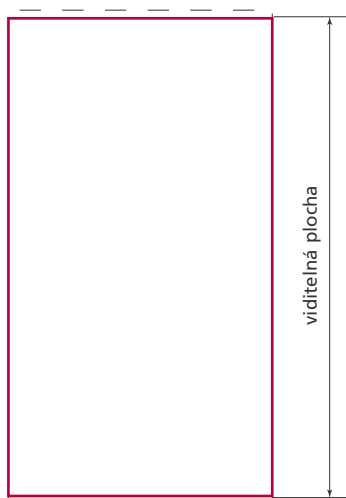

# EURObanner light, 85 x 224

## Rozměry grafiky

Celková velikost: 850 x 2 215 mm

## Příprava grafiky

Celkový viditelný formát: 850 x 2 190 mm

Celkový formát pro tisk: 850 x 2 215 mm