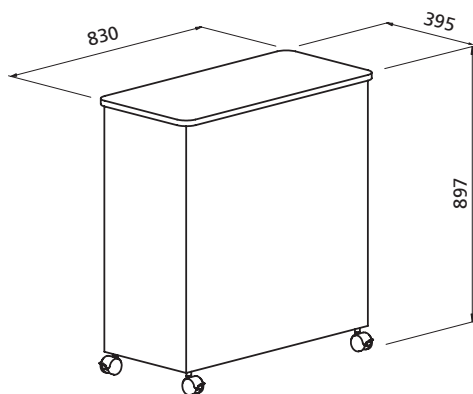

EUROcounter ET

Položka č.: 2.26.11001
 Váha: 6,9 kg
 Materiál: slitina hliníku, eloxovaná
 (velcro páska)
 laminovaná dřevotříska
 (buková)

Položka č.: 2.26.11901
 Váha: 0,8 kg
 Materiál: textil, (velcro páska)

Položka č.: 2.26.11030
 Váha: 1 kg
 Materiál: nylon
 Rozměry: 890 x 410 x 130 mm

Položka č.	Popis
2.26.11001	EUROcounter ET s dřevěnou horní deskou a policí
2.26.11901	Textilní panel pro EUROcounter ET včetně potisku
2.26.11030	Transportní taška pro EUROcounter ET, černá