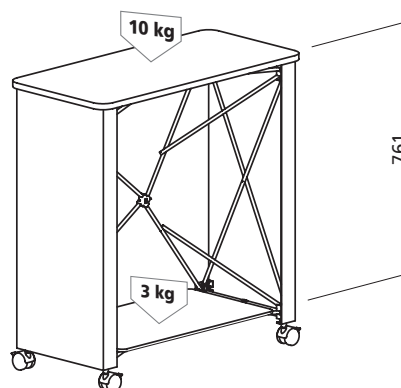

EUROcounter ET

Položka č.: 2.26.11001
 Váha: 6,9 kg
 Materiál: slitina hliníku, eloxovaná
 (velcro páska)
 laminovaná dřevotříska
 (buková)

Položka č.: 2.26.11901
 Váha: 0,8 kg
 Materiál: textil, (velcro páska)

Položka č.: 2.26.11030
 Váha: 1 kg
 Materiál: nylon
 Rozměry: 890 x 410 x 130 mm

Položka č.	Popis
2.26.11001	EUROcounter ET s dřevěnou horní deskou a policí
2.26.11901	Textilní panel pro EUROcounter ET včetně potisku
2.26.11030	Transportní taška pro EUROcounter ET, černá