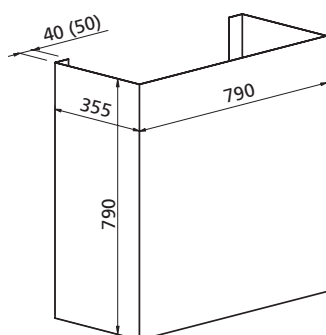

EUROcounter ET

Položka č.: 2.26.11001
 Váha: 6,9 kg
 Materiál: slitina hliníku, eloxovaná
 (velcro páska)
 laminovaná dřevotříska
 (buková)

Položka č.: 2.26.11901
 Váha: 0,8 kg
 Materiál: textil, (velcro páska)

Položka č.: 2.26.11030
 Váha: 1 kg
 Materiál: nylon
 Rozměry: 890 x 410 x 130 mm

Položka č.	Popis
2.26.11001	EUROcounter ET s dřevěnou horní deskou a policí
2.26.11901	Textilní panel pro EUROcounter ET včetně potisku
2.26.11030	Transportní taška pro EUROcounter ET, černá